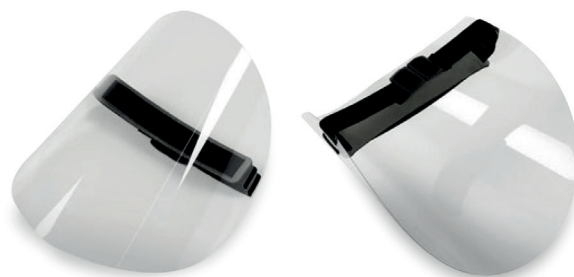

### 2) SCHERMO PROTETTIVO ANTICONTAGIO REALIZZATO IN METACRILATO TRASPARENTE

Spessore: 5 mm  
Dimensioni: base 100 cm altezza 75 cm  
Prezzo unitario: € 75.00 + IVA

### 3) SCHERMO PROTETTIVO ANTICONTAGIO REALIZZATO IN METACRILATO TRASPARENTE

Spessore: 5 mm  
Dimensioni base: 100 cm altezza 100 cm  
Prezzo unitario: € 95.00 + IVA

VISIERE

### VISIERA PROTETTIVA REGOLABILE CON SCHERMO SOSTITUIBILE

Prezzo unitario € 13.00